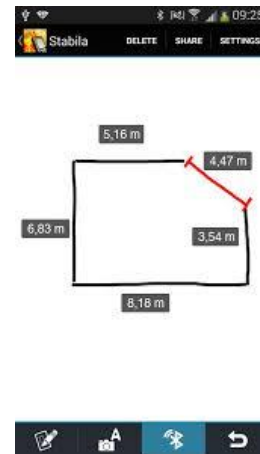

STABILA®

DÁLKOMĚR STABILA LD 250 BT

Dosah: 0,2 - 50 m
Přesnost: ± 2 mm
Odolnost vůči vodě a prachu IP54

Funkce: plocha, objem, průběžné měření
Funkce BLUETOOTH Smart ke stažení
Ergonomický ochranný plášť

Baterie: 2xAAA
Životnost baterií: 5000 měření
Laserová třída 2

JEDNODUCHÁ APLIKACE KE STAŽENÍ – STABILA Measures