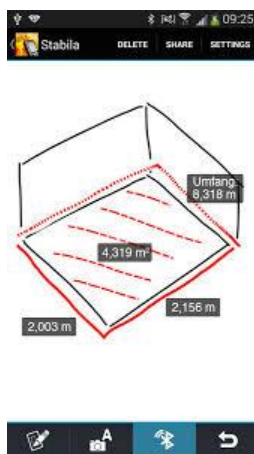

STABILA®

DÁLKOMĚR STABILA LD 250 BT

Dosah: 0,2 - 50 m
Přesnost: ± 2 mm
Odolnost vůči vodě a prachu IP54

Funkce: plocha, objem, průběžné měření
Funkce BLUETOOTH Smart ke stažení
Ergonomický ochranný plášť

Baterie: 2xAAA
Životnost baterií: 5000 měření
Laserová třída 2

JEDNODUCHÁ APLIKACE KE STAŽENÍ – STABILA Measures